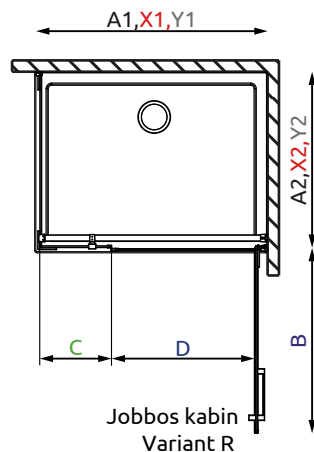

Balos kabin Variant L

Jobbos kabin Variant R

OLDALFAL S2 / SIDEWALL S2

Modell	A2	X2	Y2
S2 80	800	792-802	773-783
S2 90	900	892-902	873-883
S2 100	1000	992-1002	973-983

KDS I

Modell	A1	X1	Y1	B	C	D	H
KDS I 90	900	895-901	873-879	520	320	510	2000
KDS I 100	1000	995-1001	973-979	620	320	610	2000
KDS I 110	1100	1095-1101	1073-1079	620	420	610	2000
KDS I 120	1200	1195-1201	1173-1179	820	320	810	2000
KDS I 130	1300	1295-1301	1273-1279	820	420	810	2000
KDS I 140	1400	1395-1401	1373-1379	820	520	810	2000