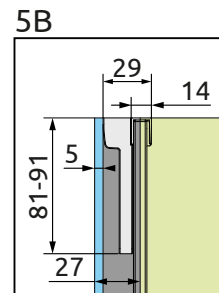

Balos kabin Variant L

Jobbos kabin Variant R

OLDALFAL S2 / SIDEWALL S2

Modell	A2	X2	Y2
S2 80	800	792-802	773-783
S2 90	900	892-902	873-883
S2 100	1000	992-1002	973-983

KDS I

Modell	A1	X1	Y1	B	C	D	H
KDS I 90	900	895-901	873-879	520	320	510	2000
KDS I 100	1000	995-1001	973-979	620	320	610	2000
KDS I 110	1100	1095-1101	1073-1079	620	420	610	2000
KDS I 120	1200	1195-1201	1173-1179	820	320	810	2000
KDS I 130	1300	1295-1301	1273-1279	820	420	810	2000
KDS I 140	1400	1395-1401	1373-1379	820	520	810	2000