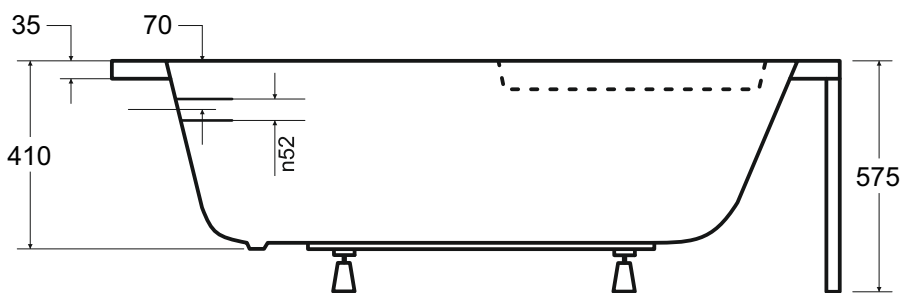

Wanna asymetryczna **CORNEA** prawa 140 x 80 cm

Więcej informacji: [www.besco.eu](http://www.besco.eu)