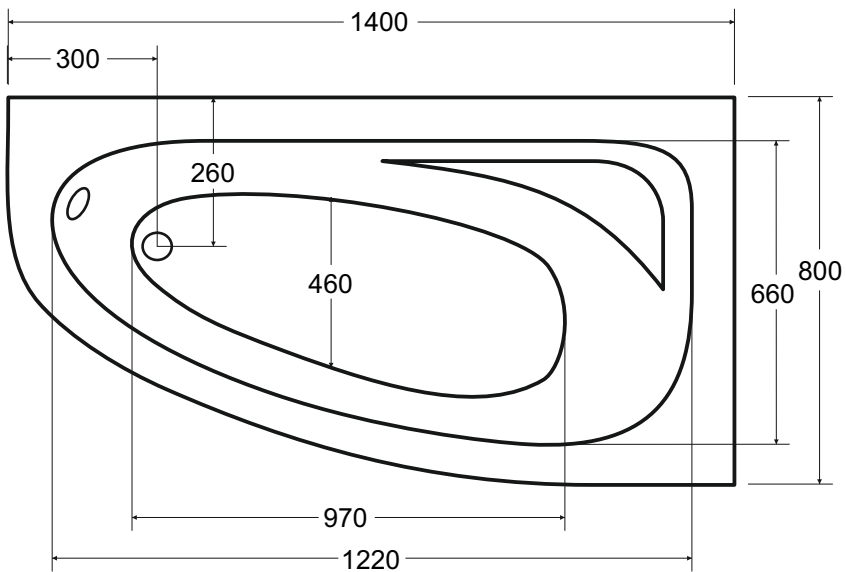

Wanna asymetryczna **CORNEA** prawa 140 x 80 cm

Więcej informacji: [www.besco.eu](http://www.besco.eu)