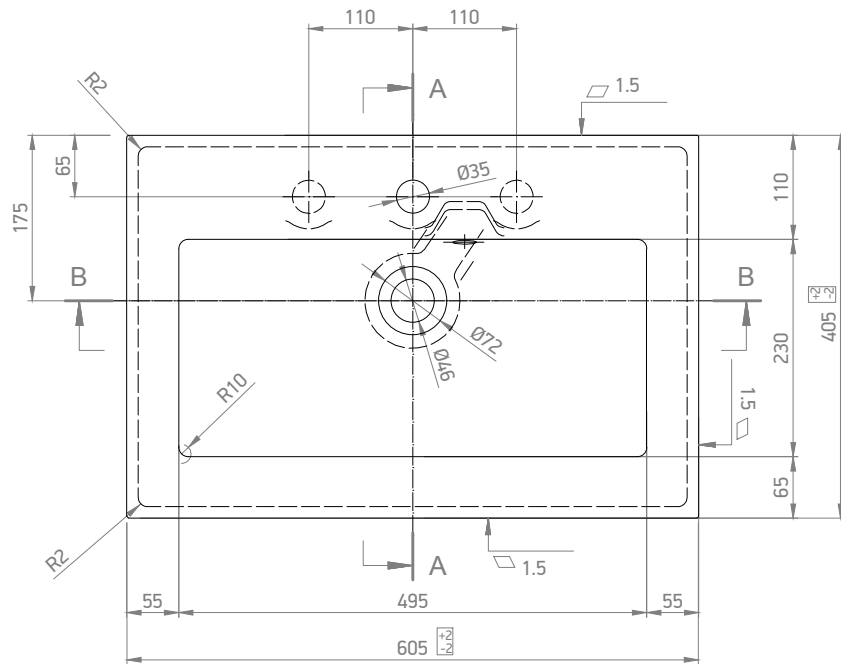

B-B

A-A

		Name:
		CALABRIA ECO 60x40
MARMY		Item NR.:
		80 6755 06 11 10
Weight:	Visible height:	Scale:
12 kg	5 cm	1:8