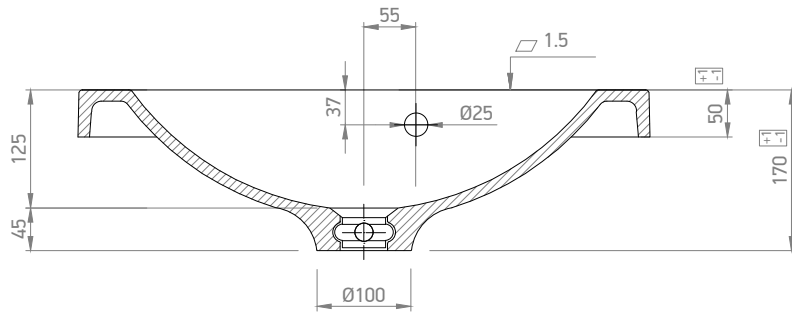

B-B

A-A

		Name:
		CALABRIA ECO 60x40
MARMY		Item NR.:
		80 6755 06 11 10
Weight:	Visible height:	Scale:
12 kg	5 cm	1:8