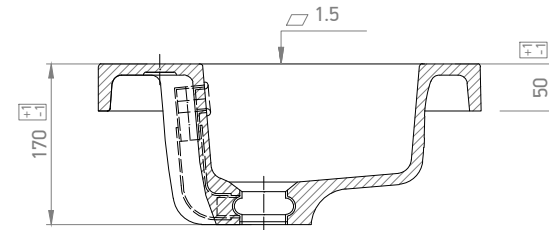

B-B

A-A

		Name:
		CALABRIA ECO 60x40
MARMY		Item NR.:
		80 6755 06 11 10
Weight:	Visible height:	Scale:
12 kg	5 cm	1:8