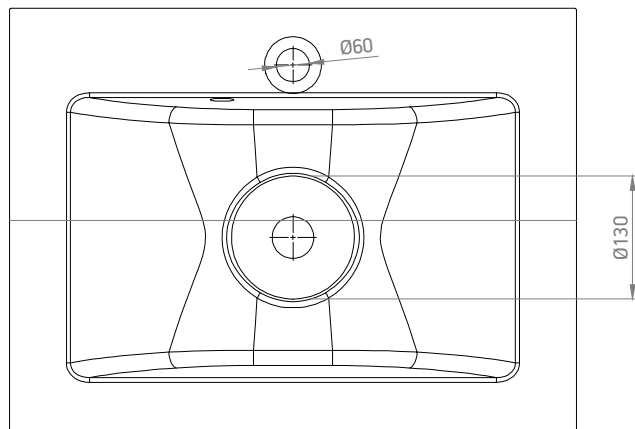

B

		Name:	
		LISETTE 60x45	
MARMY		www.marmy.eu	
		Item NR.: 6 229 21 06 11 18	
Weight:	Visible height:	Scale:	
9 kg	2 cm	1:8	