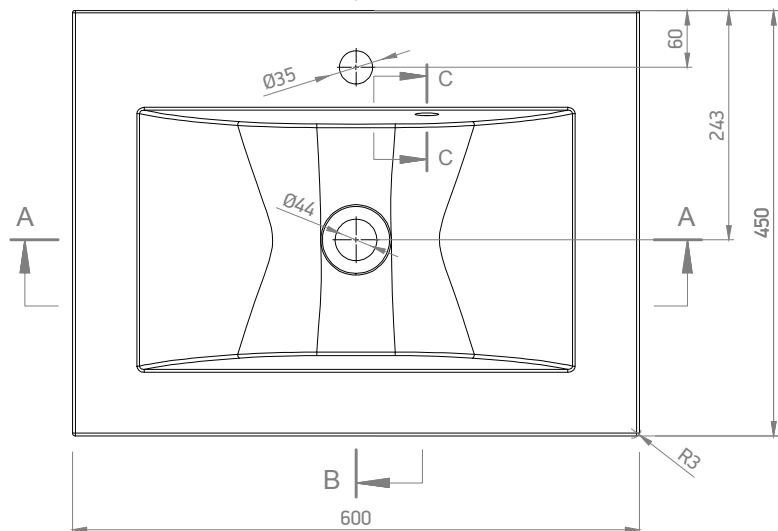

B

		Name:	
		LISETTE 60x45	
MARMY		www.marmy.eu	
		Item NR.: 6 229 21 06 11 18	
Weight:	Visible height:	Scale:	
9 kg	2 cm	1:8	