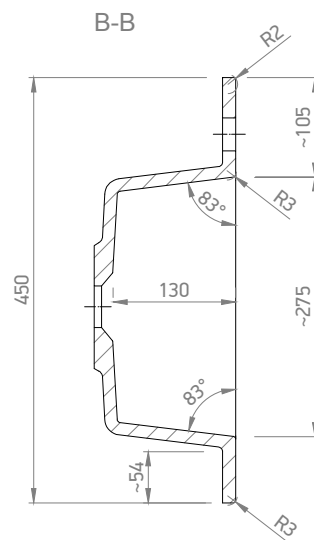

B

		Name:	
		LISETTE 60x45	
MARMY		www.marmy.eu	
		Item NR.: 6 229 21 06 11 18	
Weight:	Visible height:	Scale:	
9 kg	2 cm	1:8	