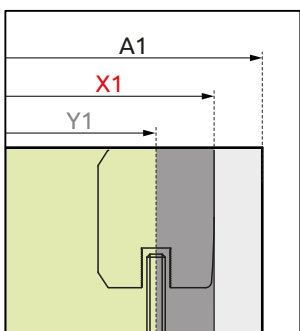

Balos kabin Variant L

Jobbos kabin Variant R

**KDJ AJTÓ / KDJ DOOR**

Modell	A1	X1	Y1	B	C	D	H1	H2
<b>KDS 90</b>	900	890-900	871-881	525	285-295	530	1950	1970
<b>KDS 100</b>	1000	990-1000	971-981	525	385-395	530	1950	1970
<b>KDS 110</b>	1100	1090-1100	1071-1081	525	485-495	530	1950	1970
<b>KDS 120</b>	1200	1190-1200	1171-1181	525	585-595	530	1950	1970

**OLDALFAL S1 / SIDEWALL S1**

Modell	A2	X2	Y2
<b>S1 75</b>	750	740-750	722-732
<b>S1 80</b>	800	790-800	772-782
<b>S1 90</b>	900	890-900	872-882
<b>S1 100</b>	1000	990-1000	972-982

Balos kabin Variant L