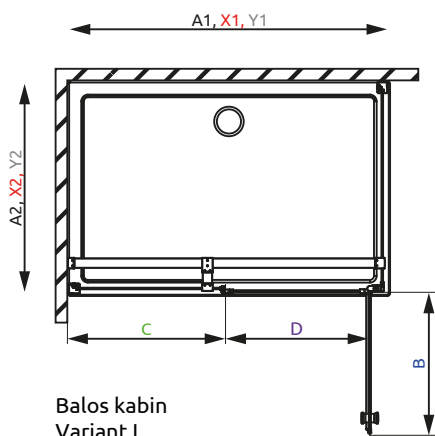

Balos kabin Variant L

Jobbos kabin Variant R

**KDJ AJTÓ / KDJ DOOR**

Modell	A1	X1	Y1	B	C	D	H1	H2
<b>KDS 90</b>	900	890-900	871-881	525	285-295	530	1950	1970
<b>KDS 100</b>	1000	990-1000	971-981	525	385-395	530	1950	1970
<b>KDS 110</b>	1100	1090-1100	1071-1081	525	485-495	530	1950	1970
<b>KDS 120</b>	1200	1190-1200	1171-1181	525	585-595	530	1950	1970

**OLDALFAL S1 / SIDEWALL S1**

Modell	A2	X2	Y2
<b>S1 75</b>	750	740-750	722-732
<b>S1 80</b>	800	790-800	772-782
<b>S1 90</b>	900	890-900	872-882
<b>S1 100</b>	1000	990-1000	972-982

Balos kabin Variant L