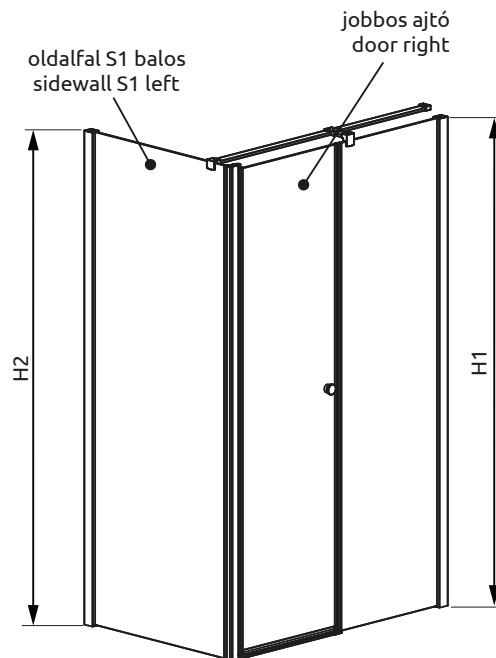

Balos kabin Variant L

Jobbos kabin Variant R

**KDJ AJTÓ / KDJ DOOR**

Modell	A1	X1	Y1	B	C	D	H1	H2
<b>KDS 90</b>	900	890-900	871-881	525	285-295	530	1950	1970
<b>KDS 100</b>	1000	990-1000	971-981	525	385-395	530	1950	1970
<b>KDS 110</b>	1100	1090-1100	1071-1081	525	485-495	530	1950	1970
<b>KDS 120</b>	1200	1190-1200	1171-1181	525	585-595	530	1950	1970

**OLDALFAL S1 / SIDEWALL S1**

Modell	A2	X2	Y2
<b>S1 75</b>	750	740-750	722-732
<b>S1 80</b>	800	790-800	772-782
<b>S1 90</b>	900	890-900	872-882
<b>S1 100</b>	1000	990-1000	972-982

Balos kabin Variant L