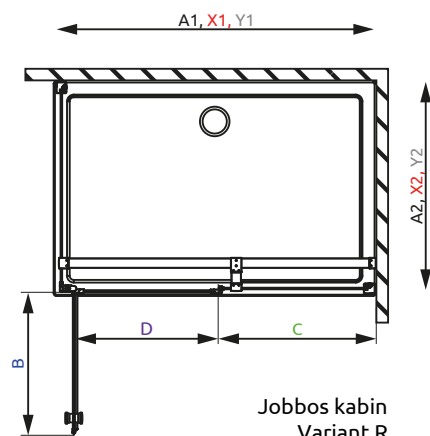

Balos kabin Variant L

Jobbos kabin Variant R

**KDJ AJTÓ / KDJ DOOR**

Modell	A1	X1	Y1	B	C	D	H1	H2
<b>KDS 90</b>	900	890-900	871-881	525	285-295	530	1950	1970
<b>KDS 100</b>	1000	990-1000	971-981	525	385-395	530	1950	1970
<b>KDS 110</b>	1100	1090-1100	1071-1081	525	485-495	530	1950	1970
<b>KDS 120</b>	1200	1190-1200	1171-1181	525	585-595	530	1950	1970

**OLDALFAL S1 / SIDEWALL S1**

Modell	A2	X2	Y2
<b>S1 75</b>	750	740-750	722-732
<b>S1 80</b>	800	790-800	772-782
<b>S1 90</b>	900	890-900	872-882
<b>S1 100</b>	1000	990-1000	972-982

Balos kabin Variant L