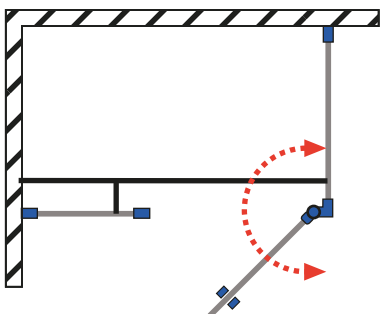

Balos kabin Variant L

Jobbos kabin Variant R

**KDJ AJTÓ / KDJ DOOR**

Modell	A1	X1	Y1	B	C	D	H1	H2
<b>KDS 90</b>	900	890-900	871-881	525	285-295	530	1950	1970
<b>KDS 100</b>	1000	990-1000	971-981	525	385-395	530	1950	1970
<b>KDS 110</b>	1100	1090-1100	1071-1081	525	485-495	530	1950	1970
<b>KDS 120</b>	1200	1190-1200	1171-1181	525	585-595	530	1950	1970

**OLDALFAL S1 / SIDEWALL S1**

Modell	A2	X2	Y2
<b>S1 75</b>	750	740-750	722-732
<b>S1 80</b>	800	790-800	772-782
<b>S1 90</b>	900	890-900	872-882
<b>S1 100</b>	1000	990-1000	972-982

Balos kabin Variant L