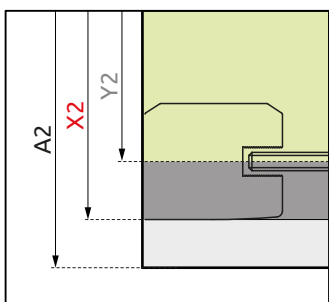

Balos kabin Variant L

Jobbos kabin Variant R

**KDJ AJTÓ / KDJ DOOR**

Modell	A1	X1	Y1	B	C	D	H1	H2
<b>KDS 90</b>	900	890-900	871-881	525	285-295	530	1950	1970
<b>KDS 100</b>	1000	990-1000	971-981	525	385-395	530	1950	1970
<b>KDS 110</b>	1100	1090-1100	1071-1081	525	485-495	530	1950	1970
<b>KDS 120</b>	1200	1190-1200	1171-1181	525	585-595	530	1950	1970

**OLDALFAL S1 / SIDEWALL S1**

Modell	A2	X2	Y2
<b>S1 75</b>	750	740-750	722-732
<b>S1 80</b>	800	790-800	772-782
<b>S1 90</b>	900	890-900	872-882
<b>S1 100</b>	1000	990-1000	972-982

Balos kabin Variant L